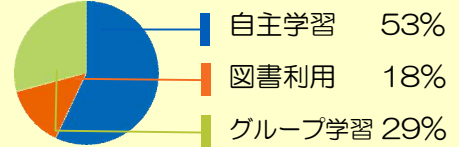

日曜日は図書館へ

アンケート結果

平成27年度から(平成27年4月19日から)学生の要望により、日曜日にも開館し、学生の自主学習の機会を増やすことになりました。試験的に平成26年12月に2週連続(12月7日, 14日)日曜開館の試行をしましたところ、1日目(12月7日)92名、2日目(12月14日)192名の利用者があり、学生の利用希望が多いことがわかりました。

特に試験期間前の日曜日は、学習環境を求めて図書館に行きたくようになります。日曜日の図書館は、ベテランの学生アルバイトがおりますので、困ったことがあったらお問い合わせください。学生の皆様多数のご利用をお待ちしております。

*** 日曜開館は、本学学生証、職員証が配布されている学生、教職員のみ利用できます。**

利用者滞在時間

来館目的

周知方法

開館すべきか

日曜開館時間帯：午前10時～午後6時

日曜休館日：夏季休業, 冬季休業, 春季休業中の日曜日, 入学試験日等

ラーニング・コモンズ利用状況