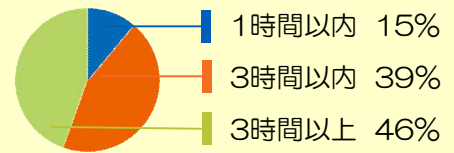

日曜日は図書館へ

アンケート結果

平成27年度から(平成27年4月19日から)学生の要望により、日曜日にも開館し、学生の自主学習の機会を増やすことになりました。試験的に平成26年12月に2週連続(12月7日, 14日)日曜開館の試行をしましたところ、1日目(12月7日)92名、2日目(12月14日)192名の利用者があり、学生の利用希望が多いことがわかりました。

特に試験期間前の日曜日は、学習環境を求めて図書館に行きたくようになります。日曜日の図書館は、ベテランの学生アルバイトがおりますので、困ったことがあったらお問い合わせください。学生の皆様多数のご利用をお待ちしております。

*** 日曜開館は、本学学生証、職員証が配布されている学生、教職員のみ利用できます。**

利用者滞在時間

来館目的

周知方法

開館すべきか

日曜開館時間帯：午前10時～午後6時

日曜休館日：夏季休業, 冬季休業, 春季休業中の日曜日, 入学試験日等

ラーニング・コモンズ利用状況