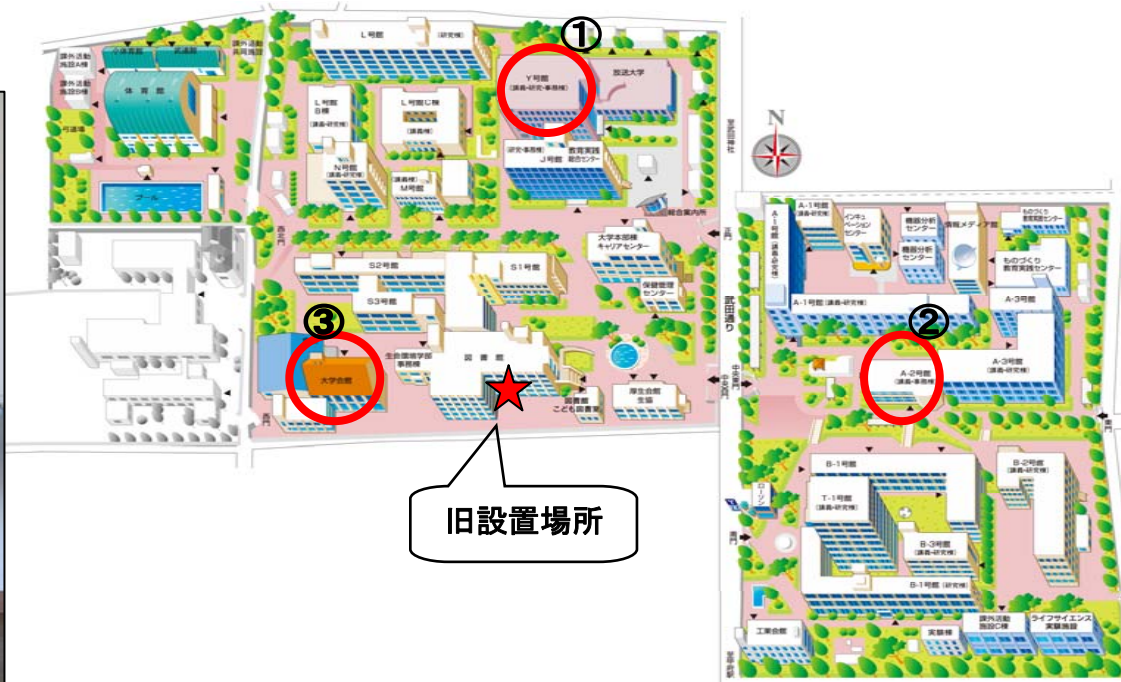

返却ポストを下記場所に設置しました。

- ① Y号館 2階教務課前
- ② A2号館 2階工学部事務室前
- ③ 大学会館 1階入り口

③

① ②

返却ポストは、日中も利用可能です。