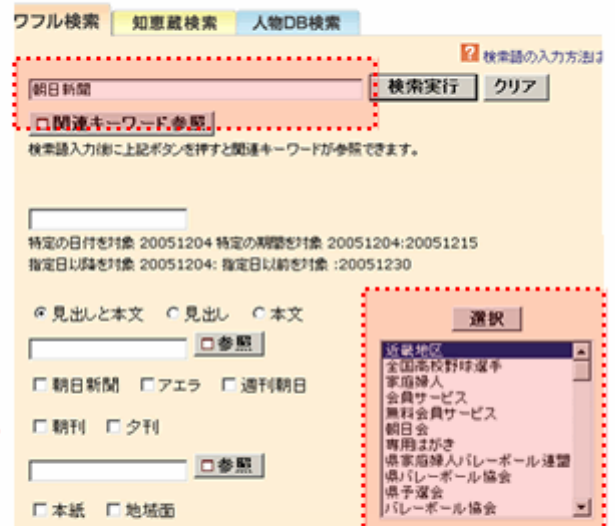

### 聞蔵

とは。

1984年8月から当日の朝刊までの朝日新聞記事全文が検索できます。また、「AERA」「週刊朝日」「知恵蔵」も検索が可能です。

新聞記事はレポート、論文作成には重要な資料です。

また、就職活動の情報収集にも威力を発揮！

<リニューアルの内容>

朝日新聞説明ページより参照

<http://www.asahi.com/information/db/kinou.html>

#### その1 検索したい言葉の関連語を表示

検索窓に検索する語句を入力した後、その単語に関連性の高いキーワードを参照することができます。関連キーワードは、過去3ヵ月分の朝日新聞、週刊朝日、AREAの記事から重要語を選んで週1回自動更新しているのもので、これを検索窓に追加することで話題性の高い記事のヒット率を高めることができます。