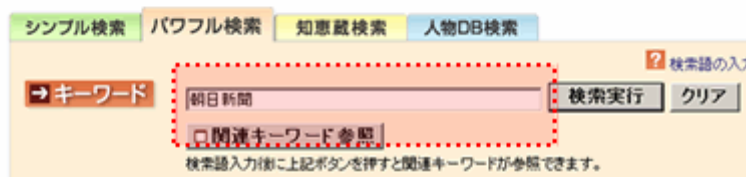

### 聞蔵

とは。

1984年8月から当日の朝刊までの朝日新聞記事全文が検索できます。また、「AERA」「週刊朝日」「知恵蔵」も検索が可能です。

新聞記事はレポート、論文作成には重要な資料です。

また、就職活動の情報収集にも威力を発揮！

<リニューアルの内容>

朝日新聞説明ページより参照

<http://www.asahi.com/information/db/kinou.html>

### 聞蔵の新機能

#### その1 検索したい言葉の関連語を表示

検索窓に検索する語句を入力した後、その単語に関連性の高いキーワードを参照することができます。関連キーワードは、過去3ヵ月分の朝日新聞、週刊朝日、AREAの記事から重要語を選んで週1回自動更新しているのもので、これを検索窓に追加することで話題性の高い記事のヒット率を高めることができます。