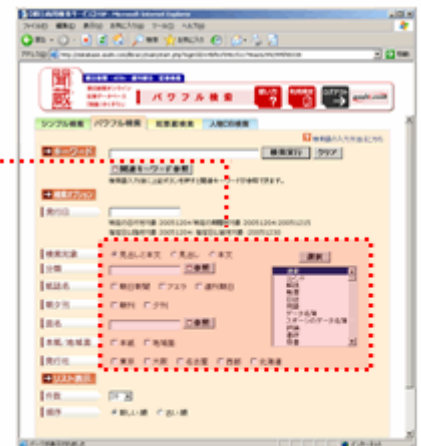

その2 分類別検索や掲載面の指定もできる

検索語入力による全文一致検索のほかに、「医療」「宇宙」「書評」「解説」など145におよぶ記事種別・ジャンル別検索機能を追加しました。分類検索を併用することで、より効率的に絞り込みができます。また、掲載面も指定することができるため、「確か1面に載っていたはず・・・」といった時にも楽に検索できます。