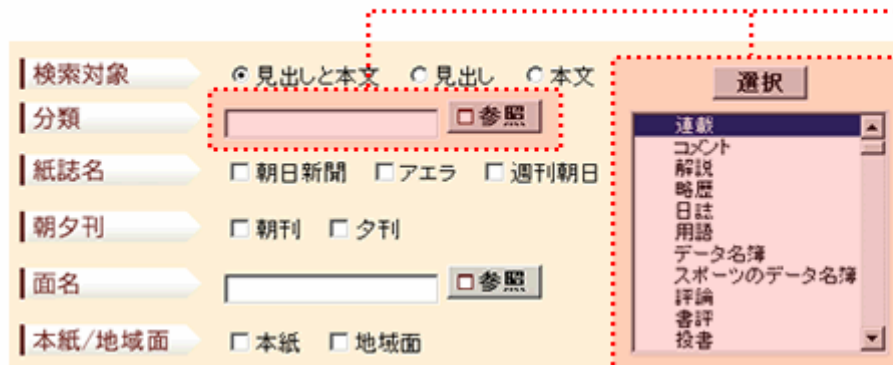

その2 分類別検索や掲載面の指定もできる

検索語入力による全文一致検索のほかに、「医療」「宇宙」「書評」「解説」など145におよぶ記事種別・ジャンル別検索機能を追加しました。分類検索を併用することで、より効率的に絞り込みができます。また、掲載面も指定することができるため、「確か1面に載っていたはず・・・」といった時にも楽に検索できます。