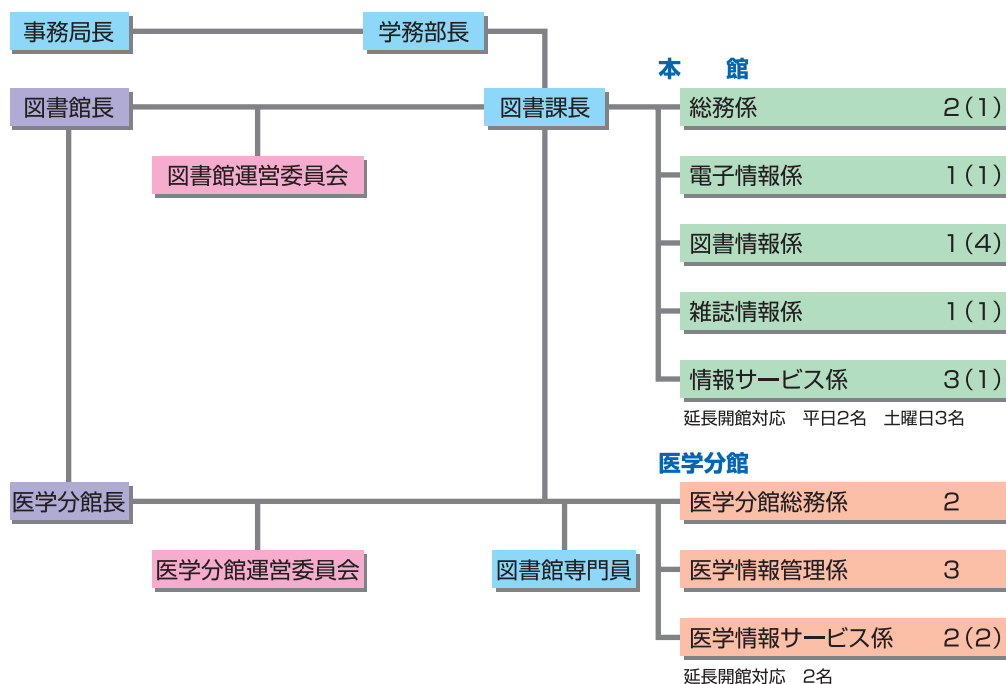

STRUCTURE

事務機構図

山梨大学附属図書館組織図

ORGANIZATION

運営組織

名称	構成員
図書館運営委員会	附属図書館長 医学分館長 各学部から選出された教授又は助教授 各4名
医学分館運営委員会	医学分館長 医学科から選出された教授又は助教授 8名 看護学科から // 2名

本館 (甲府キャンパス)

医学分館 (玉穂キャンパス)